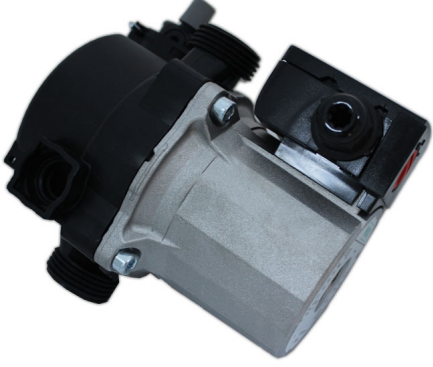

POMPA 86W.

POMPA 86W.|Candan Teknik |Detayl? bilgi için aray?n?z..

Derecelendirme:Henüz Derecelendirilmemi?
[Bu ürün hakk?nda soru sorun](#)

Aç?klama

POMPA 86W.|Candan Teknik |Detayl? bilgi için aray?n?z..