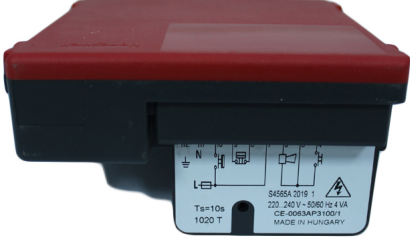

Ateşleme Kart S4565A 2019

Ateşleme Kart S4565A 2019

Derecelendirme: Henüz Derecelendirilmemi?

[Bu ürün hakkında soru sorun](#)

Açıklama

Ateşleme Kart S4565A 2019 | Candan Teknik | Detaylı bilgi için arayın?z...