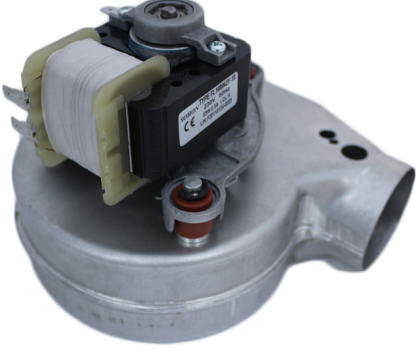

## Baca Fan? Main Falke - Dolc.

Baca Fan? Main Falke - Dolc.

Derecelendirme:Henüz Derecelendirilmemi?  
[Bu ürün hakkında soru sorun](#)

Açıklama

Baca Fan? Main Falke - Dolc. | Candan Teknik | Detaylı bilgi için arayın...